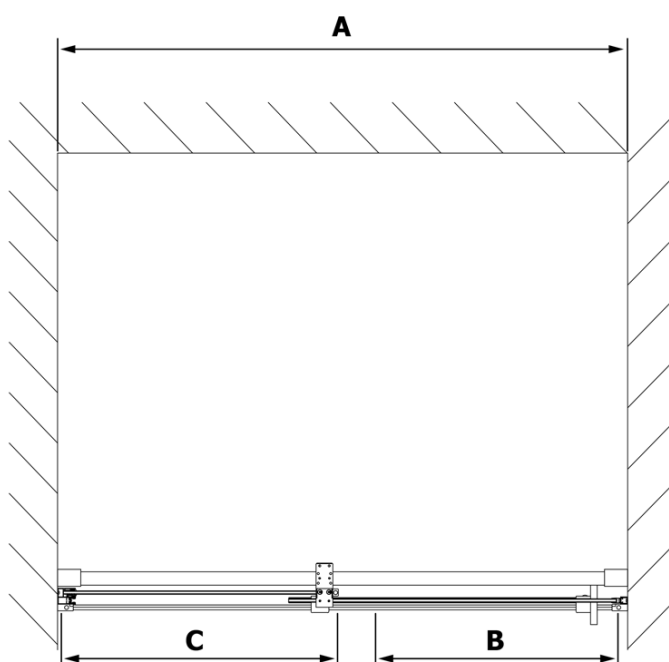

# Produktový list

Objednací kód: **RL1415**

**ROLLS LINE** sprchové dveře 1400mm, výška 2000mm, čiré sklo

MODEL	A	B	C
RL1115	1070-1110	425	~500
RL1215	1170-1210	475	~550
RL1315	1270-1310	525	~600
RL1415	1370-1410	575	~650
RL1515	1470-1510	625	~700
RL1615	1570-1610	675	~750