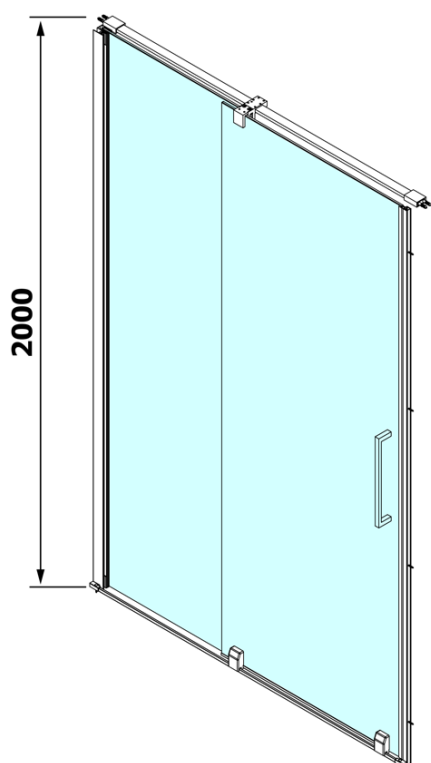

# Produktový list

Objednací kód: **RL1415**

**ROLLS LINE** sprchové dveře 1400mm, výška 2000mm, čiré sklo

MODEL	A	B	C
RL1115	1070-1110	425	~500
RL1215	1170-1210	475	~550
RL1315	1270-1310	525	~600
RL1415	1370-1410	575	~650
RL1515	1470-1510	625	~700
RL1615	1570-1610	675	~750